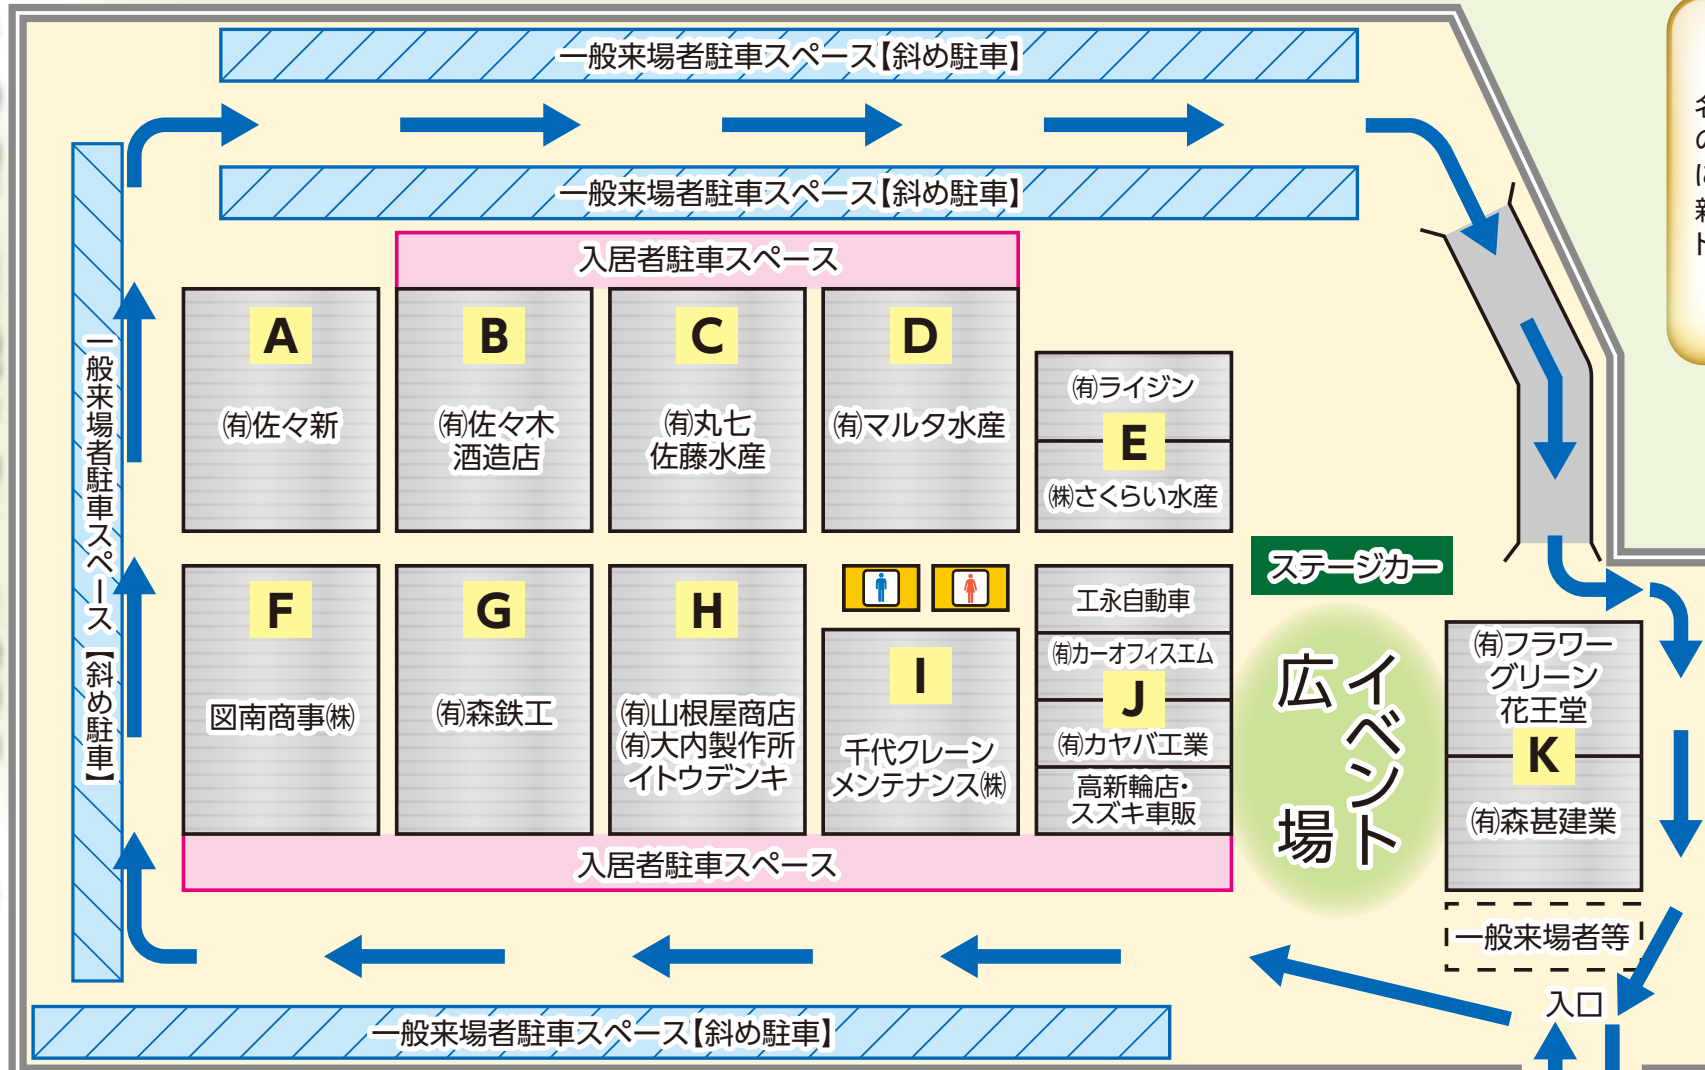

### 有限会社 ライジン

- いかの塩辛
- ささ圭の厚焼笹かまぼこ
- 遊里揚(ゆりあげ)

新鮮な三陸産のスルメイカを熟成させた秘伝の腑に漬けこんだ『いかの塩辛』は創業以来人気の商品。実演で揚げたての『遊里揚』もアツアツでどうぞ!

TEL 022-784-1239

工場出来立て生産まつり会場図